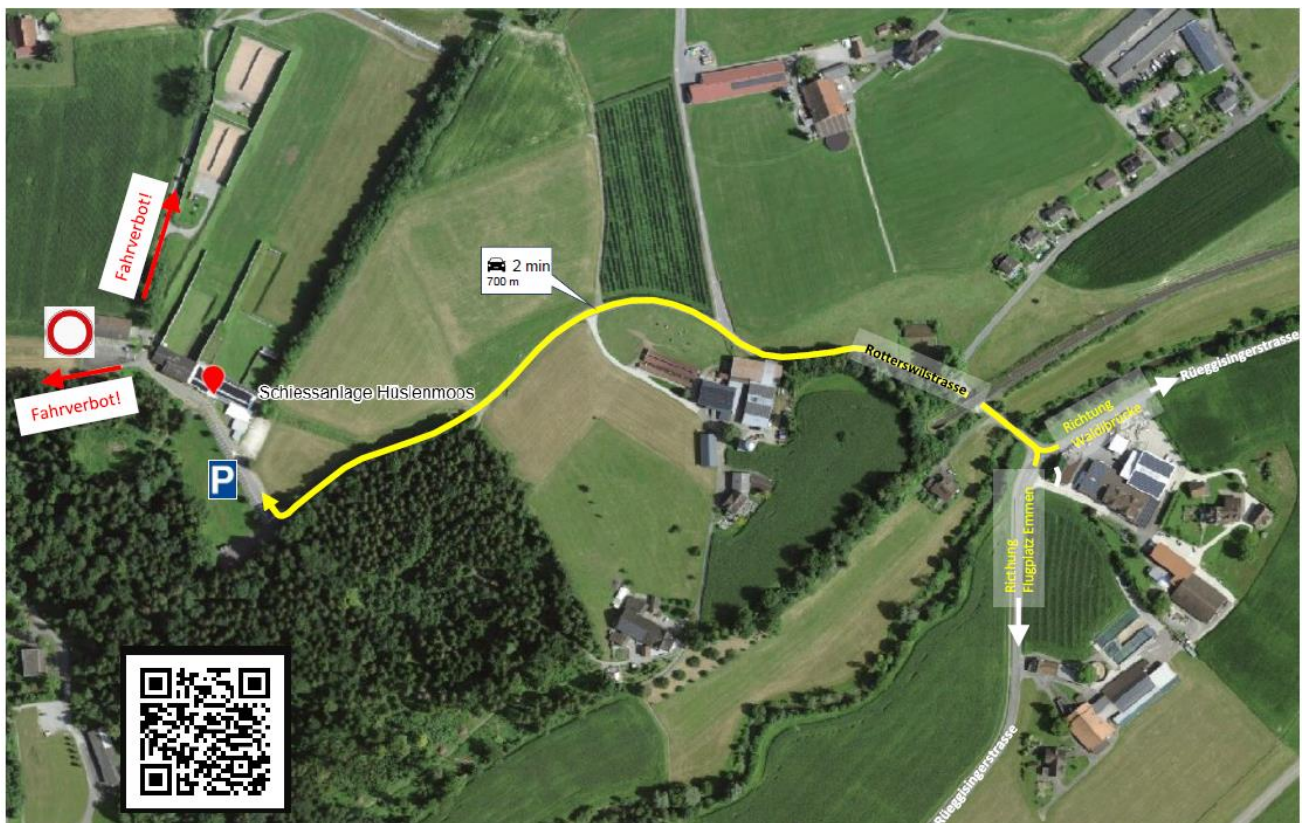

Verband Schweizerischer Artilleriesvereine (VSAV)

ASSOCIATION SUISSE DES SOCIÉTÉS D'ARTILLERIE (ASSA)

Artillerie-Verein
Bezirk Rothenburg

BARBARASCHIESSEN 2026

SCHIESSTAND HÜSLENMOOS, EMMEN

PISTOLE 25 M / GEWEHR 300 M

FREITAG, 25. SEPTEMBER 2026

15.00 – 19.00 UHR,

LETZTE ABLÖSUNG 18.45 UHR

SAMSTAG, 26. SEPTEMBER 2026

10.00 – 12.00 UHR,

LETZTE ABLÖSUNG 11.45 UHR

Anfahrt auf der Rüttigleinsgrasse via Emmen, Flugplatz oder via Waldbrücke zur Einbiegung Rotterswilstrasse
Eingabe Navigationsgerät: Hüslenmoos 33, 6032 Emmen
Eingabe GPS-Gerät: 47.098466, 8.296699